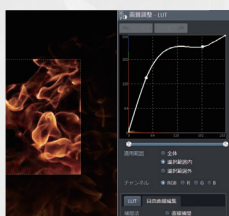

## カメラ性能

モデル	FASTCAM Nova S20	FASTCAM Nova S16	FASTCAM Nova S12	FASTCAM Nova S9	FASTCAM Nova S6
最高撮影速度 (フルフレーム)	18,750コマ/秒 1024×1024画素	16,000コマ/秒 1024×1024画素	12,800コマ/秒 1024×1024画素	9,000コマ/秒 1024×1024画素	6,400コマ/秒 1024×1024画素
最高撮影速度 (分割フレーム)	1,100,000コマ/秒 128×16画素	1,100,000コマ/秒 128×16画素	1,000,000コマ/秒 128×16画素	900,000コマ/秒 128×16画素	800,000コマ/秒 128×16画素
最低撮影速度	50コマ/秒				
最短露光時間	0.2μsec				
濃度階調：モノクロ	A/D変換 10bit		A/D変換 12bit		
濃度階調：カラー	A/D変換 30bit		A/D変換 36bit		
メモリ容量	32、64、128GBから選択。(購入後、上位容量へアップグレード可能)				
インターフェース	Gigabit Ethernet(1000BASE-T/10GBASE-T)、FAST Drive				
トリガーモード	スタート、センタ、エンド、マニュアル、ランダム、ランダムリセット、ランダムマニュアル				
標準付属品	ACアダプタ×1、ACケーブル×1、DCケーブル×1、LANケーブル×1、 Fマウントプレート(Gタイプレンズ対応)×1、Cマウントプレート×1、 レンズマウントプレート交換用六角レンチ×1、カメラ制御用ソフトPFVセットアップディスク×1、 ファーストステップガイド×1、出荷検査合格書×1、国外持出し注意書×1				
オプション品	キャリングケース、EFマウントプレート、M42マウントプレート、FAST Drive 4TB、 FAST Drive ケーブル(30cm)、FAST Driveホルダー、FAST Dock、リモートコントローラー、 専用スペア電源コネクタ(カスタムケーブル制作用)、フランジバック調整用シム				

## センサー性能

センサータイプ	独自設計 高性能CMOS
最大解像度	1024×1024画素
センサーサイズ/対角線	20.48×20.48mm / 29.9mm
ピクセルサイズ	20×20μm
Quantum Efficiency	78.5% at 590nm
Fill Factor	Effective Fill Factor 94.5%
Color Matrix	Bayer CFA (single sensor)
感度	モノクロ ISO 64,000 カラー ISO 16,000
シャッター	グローバル電子シャッター

## カメラ制御ソフトウェア PFV4 (Photron FASTCAM Viewer 4)

PFV4は、FASTCAMシリーズをPC上から制御するためのコントロールソフトウェアです。

カメラの制御だけでなく、簡易画像処理や簡易画像計測、ファイル変換、ファイルビューアとして、多彩な機能を備えています。画質調整、ピント補助、簡易計測の各機能を下記に紹介いたしますが、これら以外にもレンズ補正、背景除去、斜め補正、レイアウト保存などお客様の撮影・再生に役立つ機能を豊富に備えております。

### 画質調整機能

ライブ画像を表示しながら、ゲイン、ガンマ、コントラスト、輝度、カラーバランス等を調整できます。また、ノイズ除去フィルタ、エッジ強調フィルタを適用することも可能です。