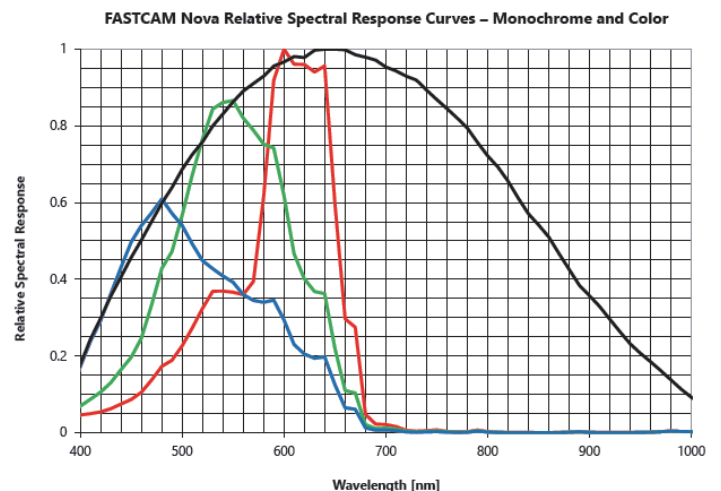

カメラ性能

モデル	FASTCAM Nova S20	FASTCAM Nova S16	FASTCAM Nova S12	FASTCAM Nova S9	FASTCAM Nova S6
最高撮影速度 (フルフレーム)	18,750コマ/秒 1024×1024画素	16,000コマ/秒 1024×1024画素	12,800コマ/秒 1024×1024画素	9,000コマ/秒 1024×1024画素	6,400コマ/秒 1024×1024画素
最高撮影速度 (分割フレーム)	1,100,000コマ/秒 128×16画素	1,100,000コマ/秒 128×16画素	1,000,000コマ/秒 128×16画素	900,000コマ/秒 128×16画素	800,000コマ/秒 128×16画素
最低撮影速度	50コマ/秒				
最短露光時間	0.2μsec				
濃度階調：モノクロ	A/D変換 10bit		A/D変換 12bit		
濃度階調：カラー	A/D変換 30bit		A/D変換 36bit		
メモリ容量	32、64、128GBから選択。(購入後、上位容量へアップグレード可能)				
インターフェース	Gigabit Ethernet(1000BASE-T/10GBASE-T)、FAST Drive				
トリガーモード	スタート、センタ、エンド、マニュアル、ランダム、ランダムリセット、ランダムマニュアル				
標準付属品	ACアダプタ×1、ACケーブル×1、DCケーブル×1、LANケーブル×1、 Fマウントプレート(Gタイプレンズ対応)×1、Cマウントプレート×1、 レンズマウントプレート交換用六角レンチ×1、カメラ制御用ソフトPFVセットアップディスク×1、 ファーストステップガイド×1、出荷検査合格書×1、国外持出し注意書×1				
オプション品	キャリングケース、EFマウントプレート、M42マウントプレート、FAST Drive 4TB、 FAST Drive ケーブル(30cm)、FAST Driveホルダー、FAST Dock、リモートコントローラー、 専用スペア電源コネクタ(カスタムケーブル制作用)、フランジバック調整用シム				

センサー性能

センサータイプ	独自設計 高性能CMOS
最大解像度	1024×1024画素
センサーサイズ/対角線	20.48×20.48mm / 29.9mm
ピクセルサイズ	20×20μm
Quantum Efficiency	78.5% at 590nm
Fill Factor	Effective Fill Factor 94.5%
Color Matrix	Bayer CFA (single sensor)
感度	モノクロ ISO 64,000 カラー ISO 16,000
シャッター	グローバル電子シャッター