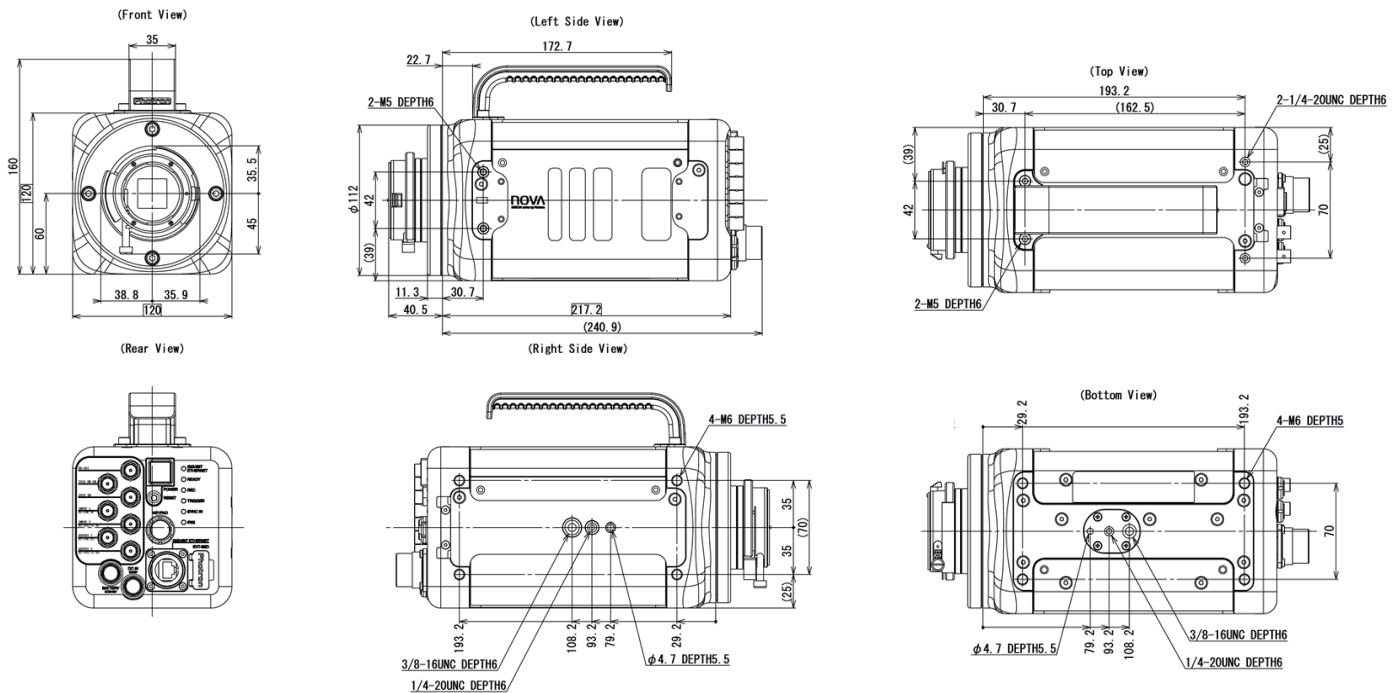

メカニカル・環境仕様

筐体	ファン付き密閉筐体
寸法	120 (W) × 120 (H) × 217.2 (D) mm (突起物、付属品除く)
重量	3.3Kg (突起物、付属品除く)
レンズマウント	標準：Fマウント (Gタイプレンズ対応)、Cマウント オプション：EFマウント、M42
カメラマウント	4×M6 (base and side)、2×1/4 - 20 UNC (top)
保管温度/湿度	-20°C～60°C / 85%以下 (結露なきこと)
動作温度/湿度	S6/S9/S12/S16 : -10°C～45°C/85%以下 (結露なきこと) S20 : -10°C～40°C/85%以下 (結露なきこと)
冷却	内蔵ファンによる冷却 (ファン制御でファン停止に対応)
耐衝撃性	30G / 11ms / 6axes / 10times
AC電源	100～240V、50～60Hz、170W
DC電源	22～32V、150VA

外形寸法

Fマウント、FAST Driverホルダー無し (mm)

◆日本国外での使用をご検討の際は、輸出規制対象製品も含まれますので、必ず弊社にご相談ください。

お問い合わせ窓口：システムソリューション事業本部

E-mail : image@photron.co.jp

Photron

株式会社 フォトロン

本社 〒101-0051 東京都千代田区神田神保町1-105 神保町三井ビルディング21階
TEL.050-5211-8270 FAX.03-3518-6279

名古屋営業所 〒460-0002 名古屋市中区丸の内1-5-28 伊藤忠丸の内ビル
TEL.052-232-2149 FAX.052-201-1269

豊田営業所 〒470-1206 豊田市永覚新町3-47-1
TEL.0565-30-0029

大阪営業所 〒530-0055 大阪市北区野崎町9-8 永楽ニッセイビル
TEL.06-7711-9066 FAX.06-7711-0266

福岡営業所 〒814-0001 福岡市早良区百道浜2-1-22 福岡SRPセンタービル
TEL.092-687-5551 FAX.092-687-5552

インターネットホームページ <https://www.photron.co.jp/>

記載の意匠や仕様は、予告無しに変更されることがあります。
記載の製品名等は、各社の登録商標または商標です。