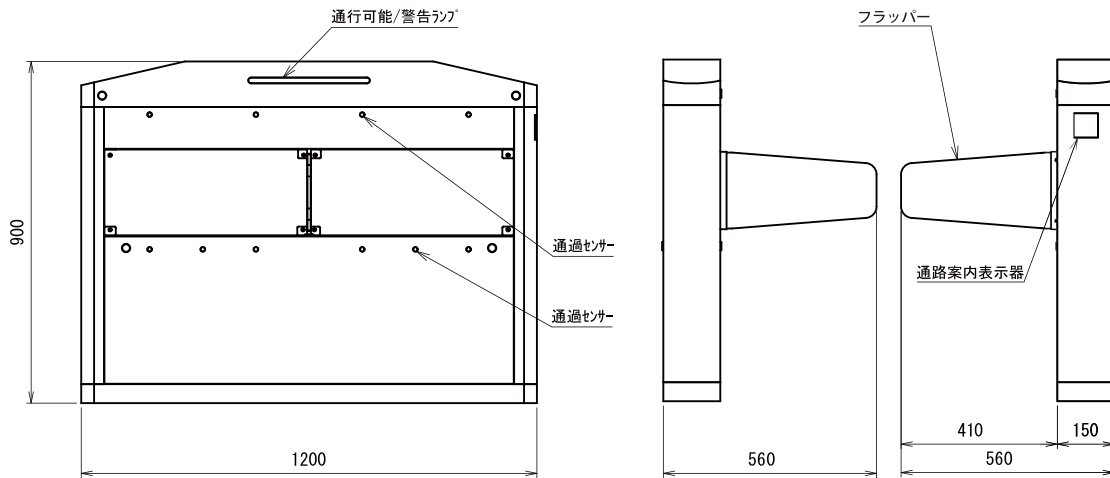

主なオプション

オプションを装備することで、より施設にあったゲートへカスタマイズすることが可能です。

トップパネルディスプレイ

ゲートのトップパネルに利用者への案内板「VFDパネル」を最大2個装備可能。残額やポイント数、券種別など、マルチに表示する事ができます。※単色：青緑、60mm×60mm

通路板

設置場所にゲート間の通信用配線を埋設できない場合など、「通路板」を装備する事で配線埋設の工事は不要です。

サイズはシングル用の550mm通路幅とバリアフリー準拠のダブル用900mm通路幅をご用意しています。

フラッパーと本体中央のウィンドウ部はアクリル製ですので、デザインカットやレーザー彫刻もご相談に応じます。カラー、彫刻による遊び心をお楽しみください。※諸条件がございますので、お気軽にお問い合わせください。

外径(mm)	標準ボディ・・・W150×H900×D1200 オプションボックス装備・・・W150×H900×D1500
重量	標準ボディ・・・MS型約79kg / M型約71kg / S型約66kg / F型約58kg オプションボックス装備・・・MS型約89kg / M型約81kg
能力	約30人/分(ICカード/QRコード/一次元バーコード仕様 ※1人毎着券時の実測平均値) 約50人/分(フリーパス※退場等)
通行	一方向または双方向に対応
通路幅	標準・・・550mm / 900mm
通信	LANまたはRS422
環境	使用温度0℃～40℃
設置	屋内外対応(防塵/防滴※IP53相当) ※平坦で直射日光を避けた場所であること。 ※コイン仕様等のオプションボックスを装備している場合は、屋外設置できません。
電源	AC100V(±10%)
オプション	<ul style="list-style-type: none"> ・非接触型リーダー (ICカード / QRコード / 一次元バーコード / 生体認証等) ・コイン/メダルセレクター (オプションボックス) ・リモートコントローラー ・トップパネルディスプレイ ・火災報知器連動 ・通路板(550mm幅/900mm幅) ・フラッパーカスタマイズ