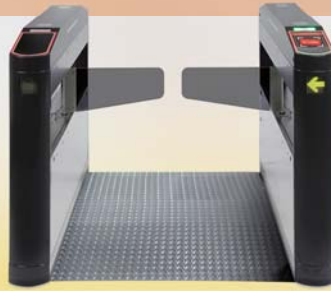

想像力を掻き立てられる
プラスアルファの機能を搭載した
Fujitaka ならではの発想

さあ、*f*-Gate を体験して

わくわく しながら
非日常へ出発しましょう!

基本性能(セキュリティ)

透明感を打ち出した入退場ゲート。
本体幅が25%スリム(当社製品比)となり、エントランススペースを有効に活用できます。
もちろん、スタイリッシュデザインの中に優れた耐候性を兼ね備え、
エントランスのセキュリティとイメージアップを実現致します。

フラッパー

通路方向は入場/退場の一方向/双方向が設定できるアクリル樹脂製のセンターフラッパーを採用。
オープン/クローズする際のスピードを一律ではなく、“初速は素早く、ストップする間際はゆっくり”と可変する事で、スムーズに安心な進入をご提供いたします。

操作パネル

通過センサー

大人/こども検知用の通過センサーを装備。

ゲート正面の通路案内表示は矢印(緑)/進入禁止(赤)のマークを表示します。
※矢印マークは固定/可動がお選びいただけます。

主なオプション

オプションを装備することで、より施設にあったゲートへカスタマイズすることが可能です。

トップパネルディスプレイ

ゲートのトップパネルに利用者への案内板「VFDパネル」を最大2個装備可能。残額やポイント数、券種別など、マルチに表示する事ができます。※単色：青緑、60mm×60mm

通路板

設置場所にゲート間の通信用配線を埋設できない場合など、「通路板」を装備する事で配線埋設の工事は不要です。

サイズはシングル用の550mm通路幅とバリアフリー準拠のダブル用900mm通路幅をご用意しています。

離れた場所からゲートをコントロールできる「リモートコントローラー」をご用意しています。単体から複数のゲートを“電源のオフ/オン”、“フラッパーの開閉”、“入場/退場の切り替え”、“異常発生時のアラートランプ点灯”など、お手元で確認や操作をする事ができます。

カスタムカラー

施設のイメージに合わせた“ゲートカラー”もご相談に応じます。もちろん、シート貼りだけでなく、塗装も可能です。

オプションボックス

オプションボックスを利用する事で、複数のリーダー（ICとQR、コインなど）が一つのゲートで利用できます。例えば、パスポート用にICカード、当日券などはQRを付与した紙チケットなど。また、コインやメダルをダイレクトに投入して直収する際も、セレクターと鍵付き金庫をオプションボックス内に装備できます。車椅子でのご利用者や背の低いお子様でも、ゲート本体とオプションボックスにリーダーを配置することで手が届きにくい高低差の問題は解消できます。