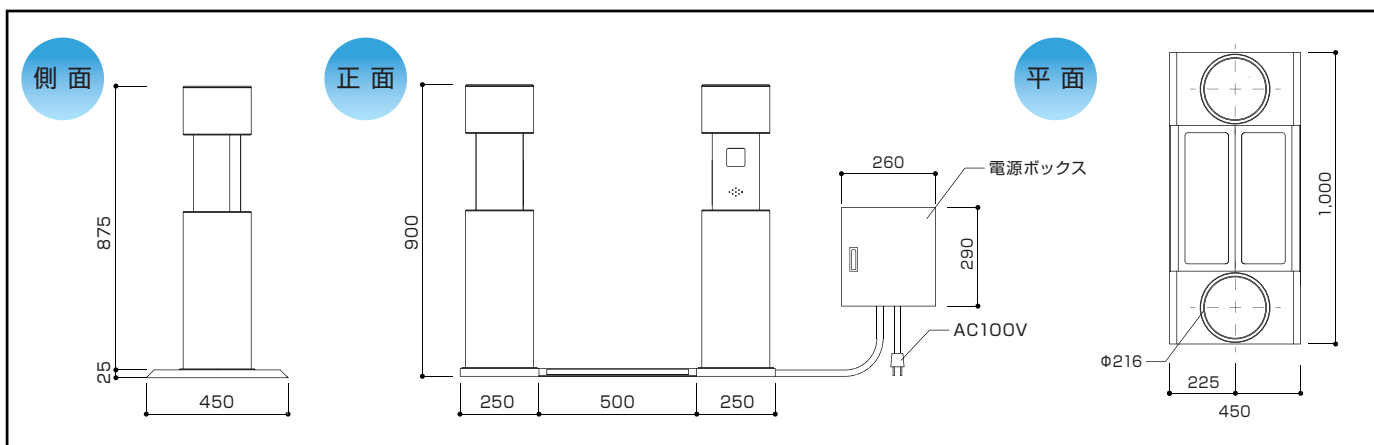

■外形寸法図

●製品の色調は印刷インキの都合上、実際と異なる場合があります。●仕様の一部は改良のため予告なしに変更する場合がありますので、ご了承下さい。

⚠ 安全に関するご注意 正しく安全にお使いいただくため、ご使用前に必ず「取扱説明書」をよくお読み下さい。

■お問い合わせは

<https://www.mitsuwa.co.jp/>

株式会社 **ミツワフロンテック**

〒530-0041 大阪市北区天神橋3-6-24

本社 TEL.06(6351)9677 FAX.06(6351)9699 info@mitsuwa.co.jp

株式会社 **Fujitaka** 通称 フジタカコーポレーション

<お客様専用ダイヤル>

0120-533771 受付時間/平日9:00~18:00

本社/〒600-8216 京都市下京区東塩小路町606 三旺京都駅前ビル7F
TEL.075-371-9900/FAX.075-371-9905

<http://www.fujitaka.com/> 営業・サービス全国ネットワーク