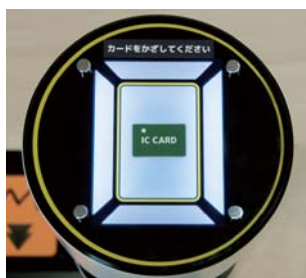

フラップレス簡易ゲートシステム

PitSat

[ピットサット]

置くだけ簡単設置！
工事いらずの新ゲート

簡易な入退場の管理に
小スペースに設置可能
ICカードやQRコードで認証

とかがざして
スムーズな入退場！

フラップレスの「Pit Sat」は、 入退場ゲートシステムのエントリーモデル

フラップレスで スムーズな通行を実現

フラッパーが無く、2本のポール間のセンサーで通行を監視。
不正入場があればスピーカーとライトでお知らせし、不正入場を抑止します。

ICカードやQRコードを かざすだけで認証

ICカードやQRコードなどの媒体を利用した認証システムを構築ができ、基幹システムなどの上位システムとの連動にも対応可能です。

置くだけの簡単設置 小スペースでも設置可能

これまで入退場ゲートが設置できなかった狭路でも設置可能。また、ケーブル等の配線工事や固定のためのアンカー工事も不要で、簡単なレイアウト変更にも容易に対応できます。

■主な仕様

外形寸法	W1,000×H900×D450(mm)
重量	44kg
ゲート方向	片方向または双方向(オプション)
認証媒体	QRコード(またはバーコード)、ICカード(Mifare/Felica)から選択
通路幅	500mm
処理能力	約30人/分 (ICカード/QRコード/一次元バーコード仕様 ※1人毎着券時の実測平均値)
電源	AC100V±10% 50/60Hz
消費電力	約45W
設置場所	平坦で直射日光を避けた場所