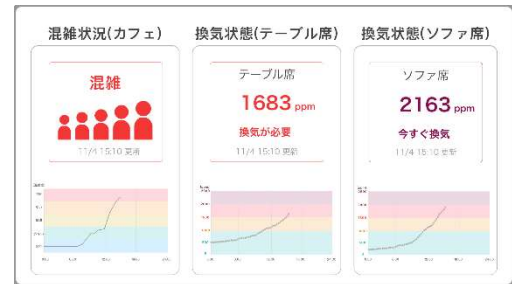

首相官邸 厚生労働省 広野省 コロリ

◆三密おしらせシステムにできること

換気状況の見える化で
適切な換気のタイミングがわかる
⇒密閉状況の改善

混雑状況の見える化で
混雑を避ける対策がとれる
⇒密集・密接状態の回避

◆「三密おしらせシステム 換気予報」の特長

1. 混雑状況も換気状況もおしらせ

- ・換気状況も混雑状況もどちらも計測できるのは「三密おしらせシステム」だけ

2. 工事不要で設置が簡単

5. 専用アプリで詳細表示や通知も

- ・混雑状況/換気状況をタイムリーに表示(時間別/日別でも確認可能)
- ・プッシュ通知でスマホへも換気のタイミングを確実にお知らせ

スマホアプリ表示イメージ

タブレット/モニター表示イメージ

コネクトCO₂センサ

SEN2-JP

【主な機能】

- ・CO₂濃度/温・湿度測定、表示
- ・CO₂濃度LED表示(4段階)